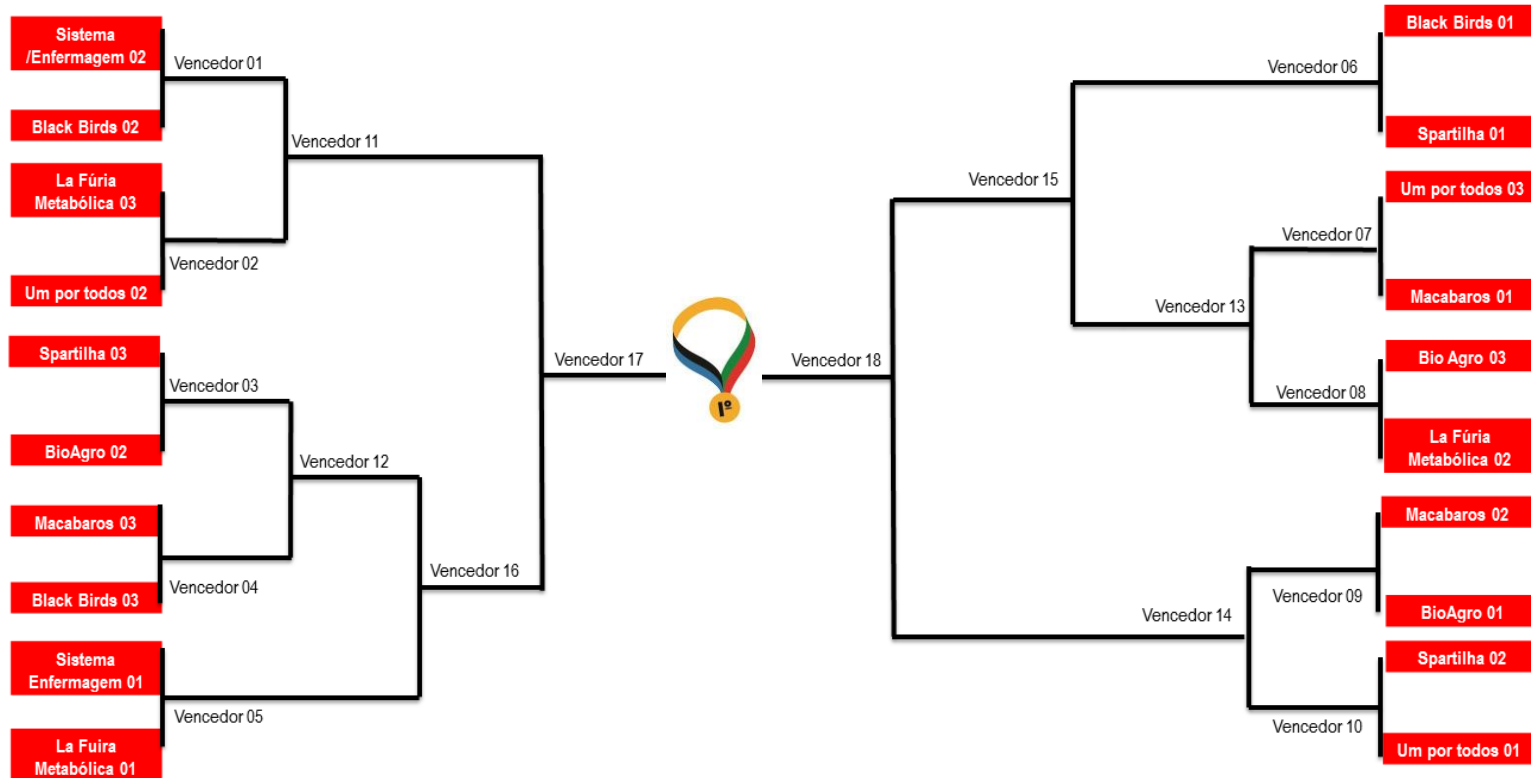

Data dos Jogos: QUARTA-FEIRA | 21.11.2018

DATA LOCAL	HORA	JOGO	PARTIDA	
21/11/2018 Quarta PAVILHÃO DE AULA 02 UFVJM	12h15	01	Black Birds 02 x Sistemas+Enfermagem 02	Masculino
	12h15	02	La Fúria/Metabólica 03 x Um Por Todos 02	Masculino
	13:00	03	Spartilha 03 x BioAgro 02	Masculino
	13:00	04	Macabaros 03x Black Birds 03	Masculino

Data dos Jogos: SEXTA-FEIRA | 30.11.2018

DATA LOCAL	HORA	JOGO	PARTIDA	
30/11/2018 <u>Sexta</u> PAVILHÃO DE AULA 02 UFVJM	12h15	07	Black Birds 01 x Vencedor do jogo 04	Feminino
	12h15	08	BioAgro x Vencedor do jogo 05	Feminino
	13:00	09	Vencedor do jogo 01 x Vencedor do Jogo 02	Feminino
	13:00	15	Vencedor do jogo 06 x Vencedor do jogo 13	Masculino
Departamento de Educação Física	13:00	16	Vencedor do jogo 05 x Vencedor do jogo 12	Masculino

Data dos Jogos: QUARTA-FEIRA | 12.12.2018

DATA LOCAL	HORA	JOGO	PARTIDA	
12/12/2018 <u>Quarta</u>	12h15	19	Vencedor do jogo 17 x Vencedor do jogo 18	Masculino
PAVILHÃO DE AULA 02 UFVJM	13:00	12	Vencedor do jogo 10 x Vencedor do jogo 11	Feminino

Tabela de Jogos → Jênis de Mesa

Tabela de Jogos → Jênis de Mesa

O JOGO

- ✓ A partida será realizada em melhor de 3 sets.
- ✓ A cada final de set, os jogadores mudam o lado da mesa.
- ✓ O ganhador do set será o jogador que marcar 11 pontos primeiro. Em caso de empate no 10º ponto, ganhará aquele que abrir 2 pontos de vantagem ou fizer 17 pontos primeiro.