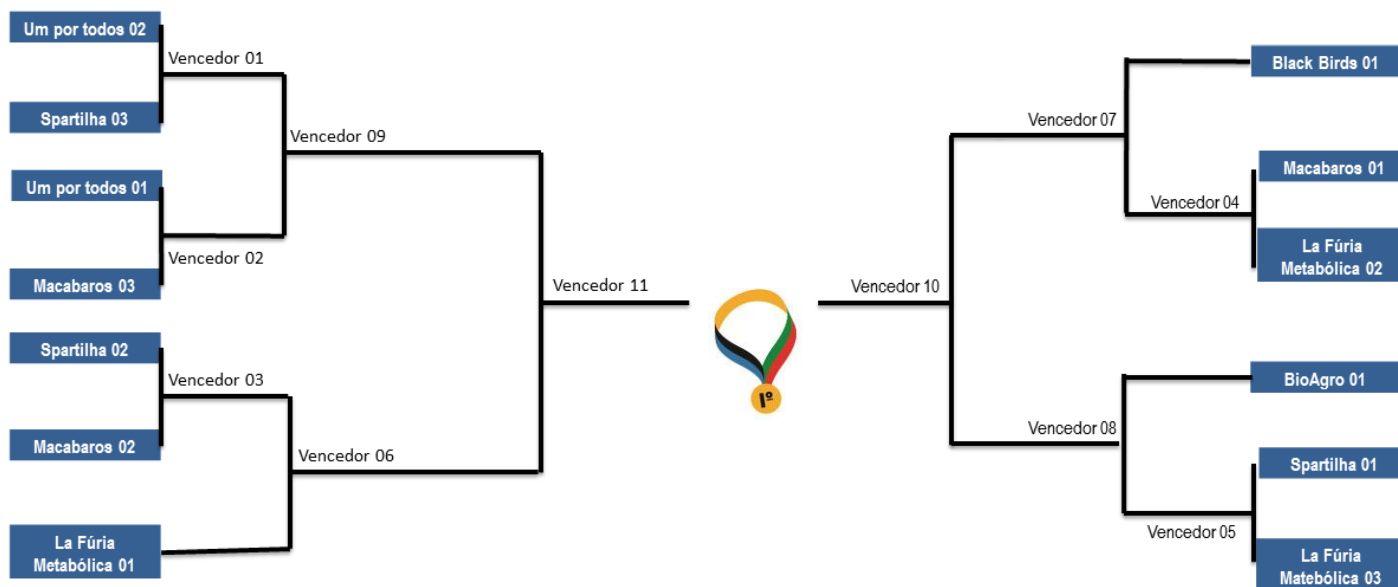

Data dos Jogos: SEXTA-FEIRA | 30.11.2018

DATA LOCAL	HORA	JOGO	PARTIDA	
30/11/2018 <u>Sexta</u> PAVILHÃO DE AULA 02 UFVJM	12h15	07	Black Birds 01 x Vencedor do jogo 04	Feminino
	12h15	08	BioAgro x Vencedor do jogo 05	Feminino
	13:00	09	Vencedor do jogo 01 x Vencedor do Jogo 02	Feminino
	13:00	15	Vencedor do jogo 06 x Vencedor do jogo 13	Masculino
Departamento de Educação Física	13:00	16	Vencedor do jogo 05 x Vencedor do jogo 12	Masculino

Data dos Jogos: QUARTA-FEIRA | 12.12.2018

DATA LOCAL	HORA	JOGO	PARTIDA	
12/12/2018 <u>Quarta</u>	12h15	19	Vencedor do jogo 17 x Vencedor do jogo 18	Masculino
PAVILHÃO DE AULA 02 UFVJM	13:00	12	Vencedor do jogo 10 x Vencedor do jogo 11	Feminino

Tabela de Jogos → Jênis de Mesa

Tabela de Jogos → Jênis de Mesa

O JOGO

- ✓ A partida será realizada em melhor de 3 sets.
- ✓ A cada final de set, os jogadores mudam o lado da mesa.
- ✓ O ganhador do set será o jogador que marcar 11 pontos primeiro. Em caso de empate no 10º ponto, ganhará aquele que abrir 2 pontos de vantagem ou fizer 17 pontos primeiro.